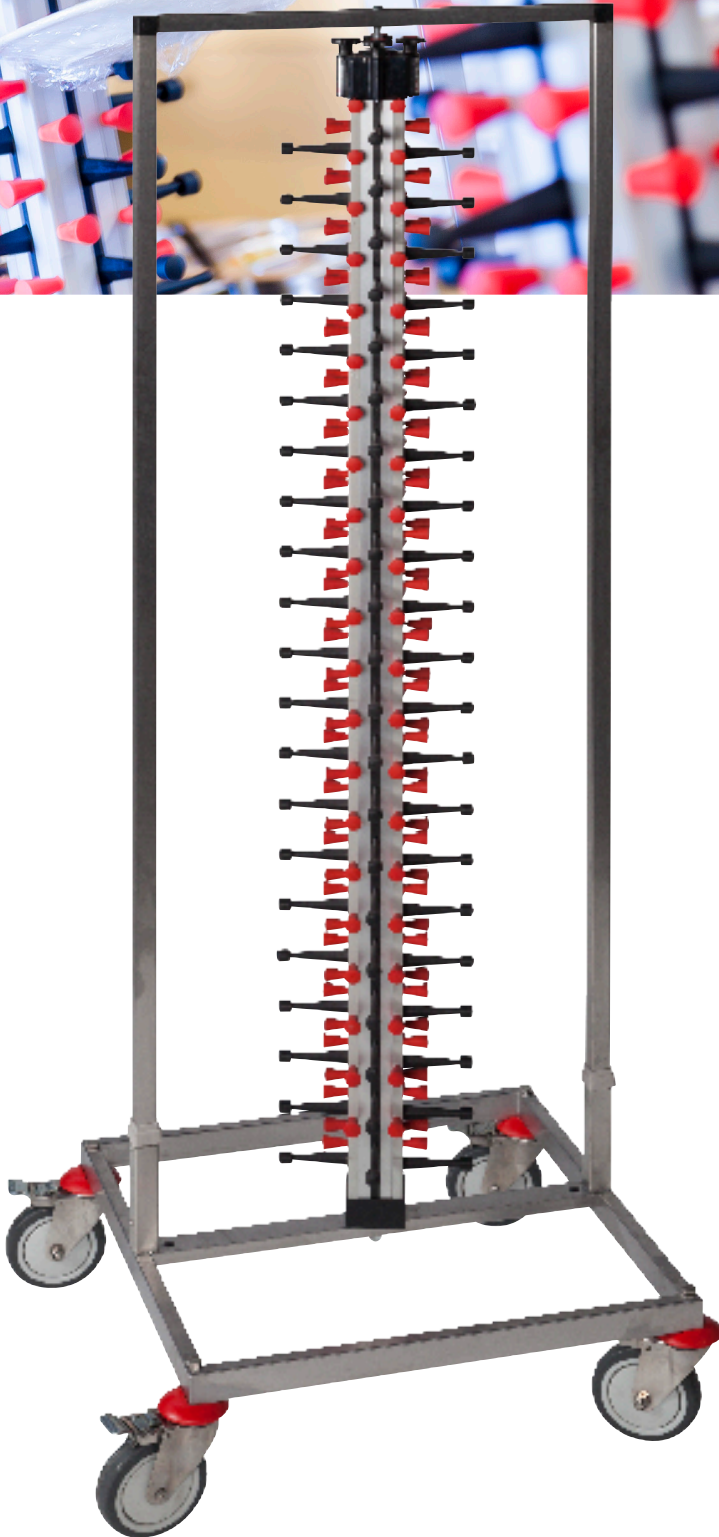

PlateMate 84, de standaard trolley

De basis van onze collectie is de PlateMate 84. Deze mobiele trolley is zeer gewild voor gebruik in restaurants, bedrijfskeukens en aan boord van schepen. Simpel en snel stapelt u wel 84 borden met gereed of halfproduct op een uiterst klein oppervlak. Eén persoon kan de trolley gemakkelijk verplaatsen, waarbij drempels en opstapjes geen enkel obstakel vormen. U kunt de PlateMate dan ook perfect opslaan in koeling of hotbox. En later serveert u gewoon uit vanaf diezelfde PlateMate, wat u veel tijd en geld bespaart. Zo werkt u een stuk aangenamer in de keuken!

125 TR 84 Standard trolley

| | |
|-------------------------------|----------------------|
| Productcode: | PM 84 |
| Capaciteit: | 84 borden |
| Maximaal formaat bord: | 38 cm |
| Totale hoogte: | 186 cm |
| Frame: | 100% roestvrij staal |
| Afmetingen: | 186x60x60 cm |
| Totaal gewicht: | 23 kg |

Unieke PlateMate oplossing

Hoogwaardige afdekhoes

RVS zwenkwielen